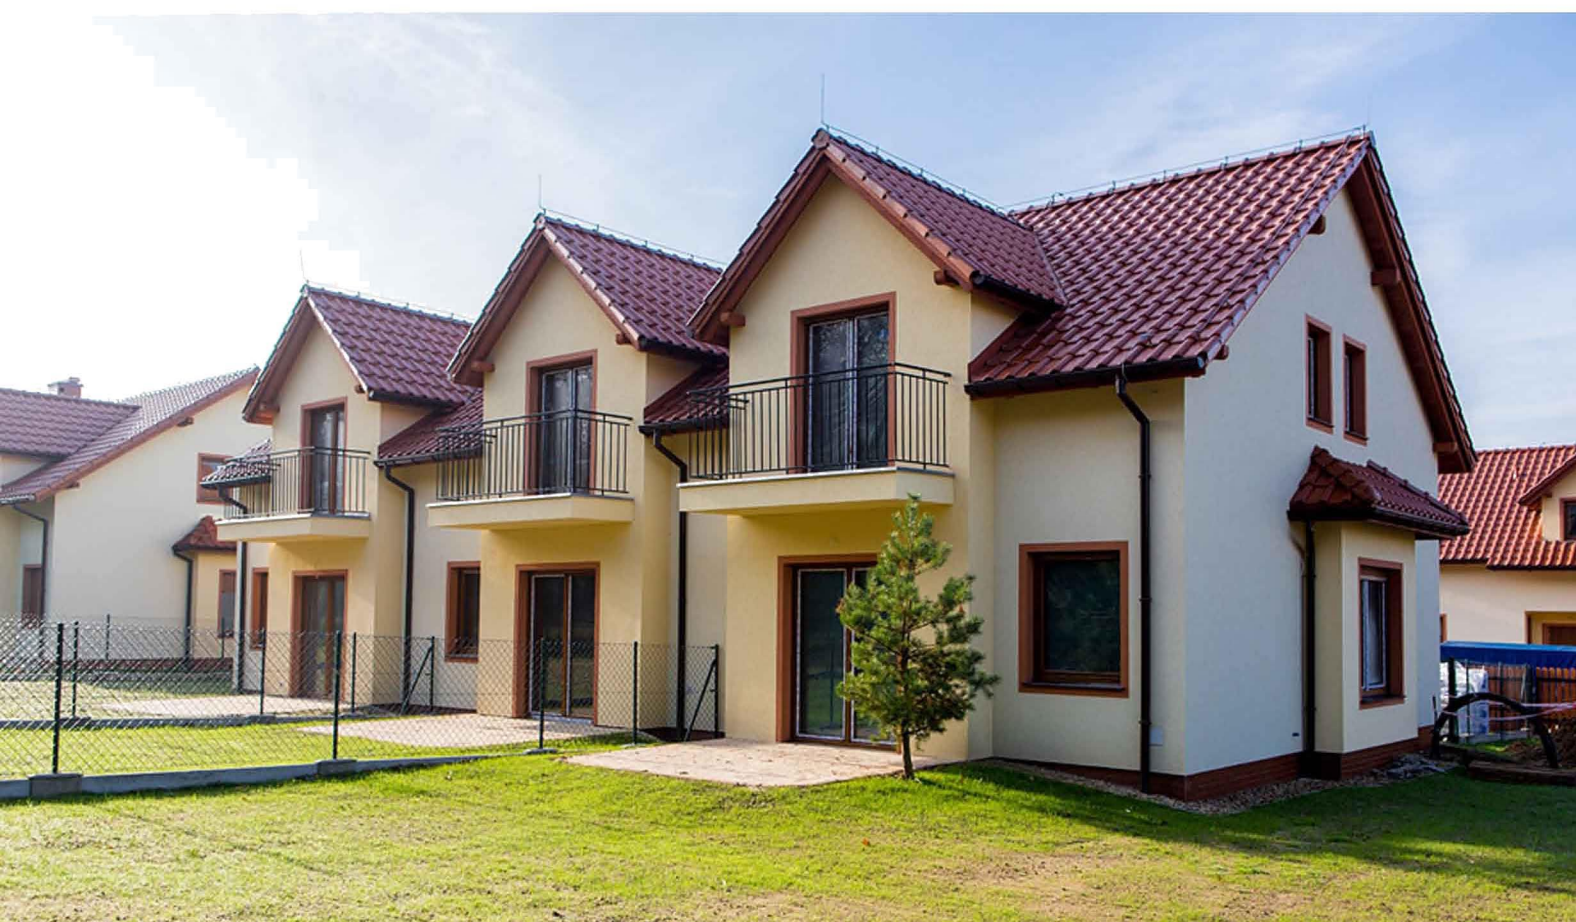

Osiedle Zacisze
Brzezina, ul.Pogodna

Segment 1b -środkowy
359 000 ZŁ BRUTTO

Cena z działką: 204 m²
Pow. domu: 92 m²
Standard deweloperski

www.ekdom.pl

tel. 607 608 259

Osiedle Zacisze
Brzezina, ul. Pogodna

Segment 1a -skrajny
449 000 ZŁ BRUTTO

Cena z działką: 578 m²
Pow. domu: 92 m²
Standard deweloperski

www.ekdom.pl

tel. 607 608 259