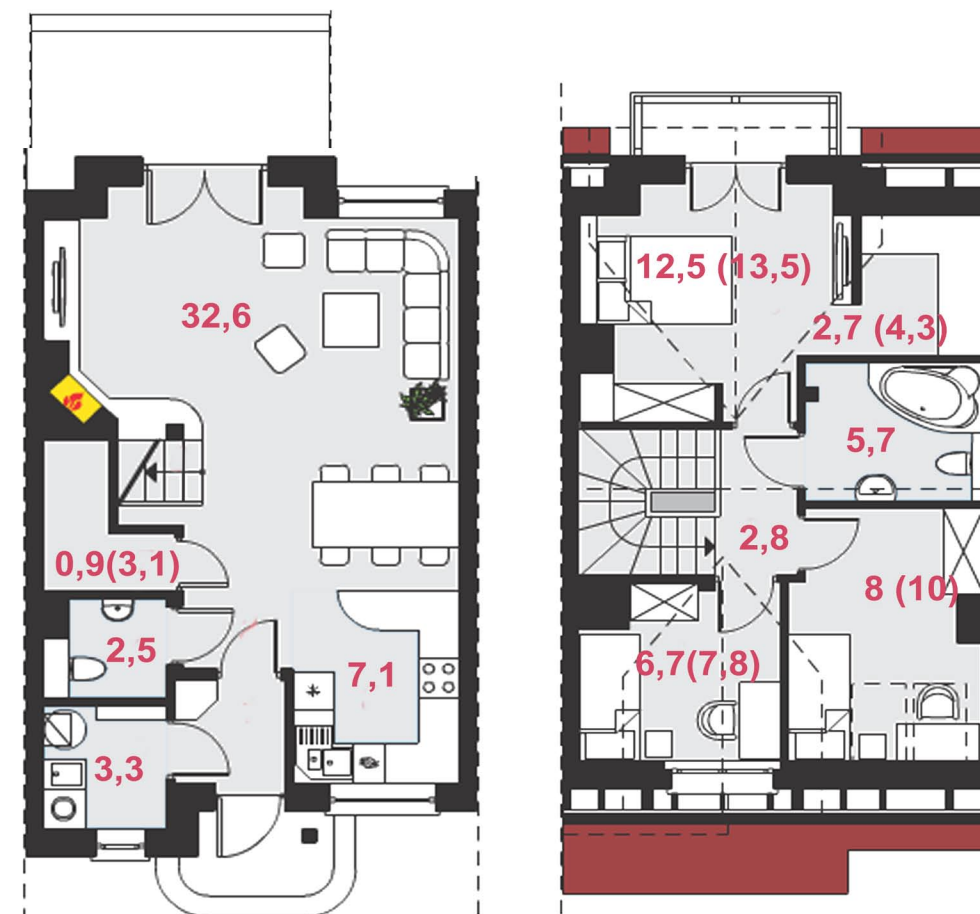

Osiedle Zacisze
Brzezina, ul.Pogodna

Segment 1b -środkowy
359 000 ZŁ BRUTTO

Cena z działką: 204 m²
Pow. domu: 92 m²
Standard deweloperski

www.ekdom.pl

tel. 607 608 259

Osiedle Zacisze
Brzezina, ul. Pogodna

Segment 1a -skrajny
449 000 ZŁ BRUTTO

Cena z działką: 578 m²
Pow. domu: 92 m²
Standard deweloperski

www.ekdom.pl

tel. 607 608 259