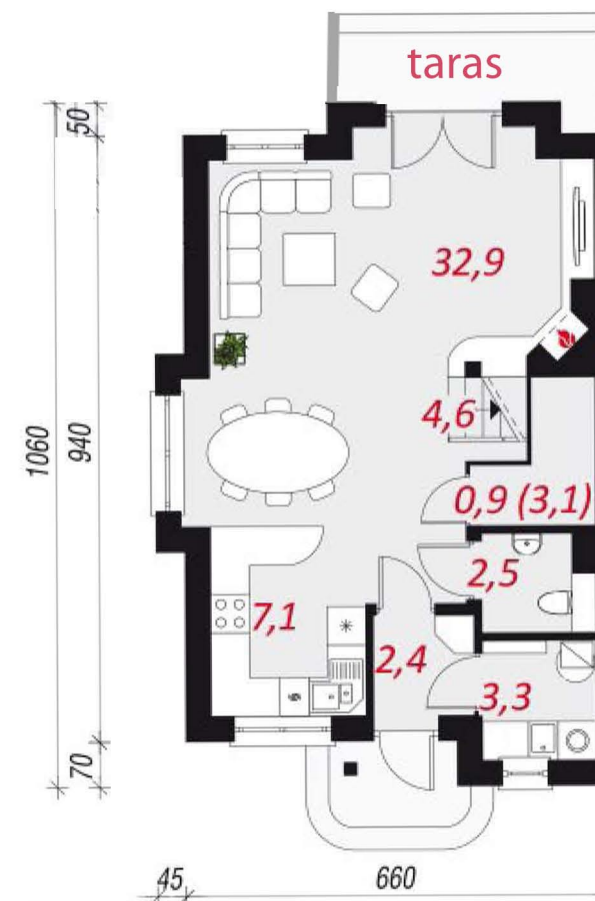

Osiedle Zacisze
Brzezina, ul.Pogodna

Segment 1b -środkowy
359 000 ZŁ BRUTTO

Cena z działką: 204 m²
Pow. domu: 92 m²
Standard deweloperski

www.ekdom.pl

tel. 607 608 259

Osiedle Zacisze
Brzezina, ul. Pogodna

Segment 1a -skrajny
449 000 ZŁ BRUTTO

Cena z działką: 578 m²
Pow. domu: 92 m²
Standard deweloperski

www.ekdom.pl

tel. 607 608 259