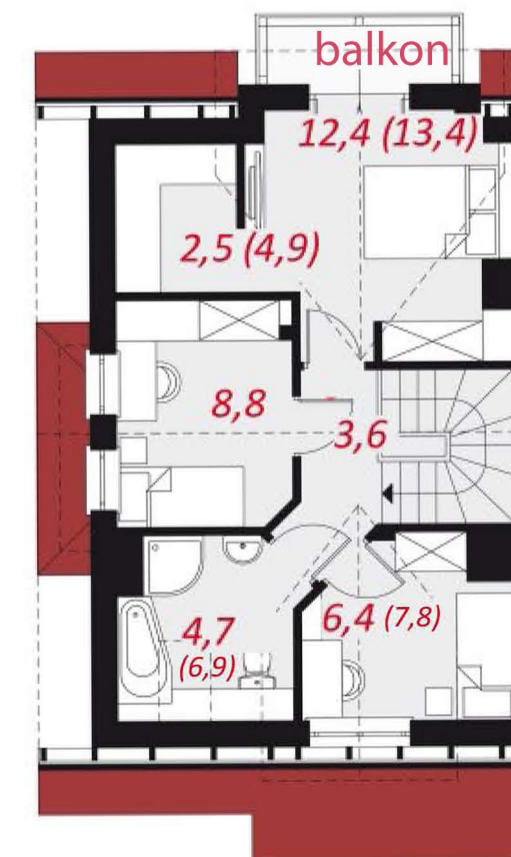

Osiedle Zacisze
Brzezina, ul.Pogodna

Segment 1b -środkowy
359 000 ZŁ BRUTTO

Cena z działką: 204 m²
Pow. domu: 92 m²
Standard deweloperski

www.ekdom.pl

tel. 607 608 259

Osiedle Zacisze
Brzezina, ul. Pogodna

Segment 1a -skrajny
449 000 ZŁ BRUTTO

Cena z działką: 578 m²
Pow. domu: 92 m²
Standard deweloperski

www.ekdom.pl

tel. 607 608 259