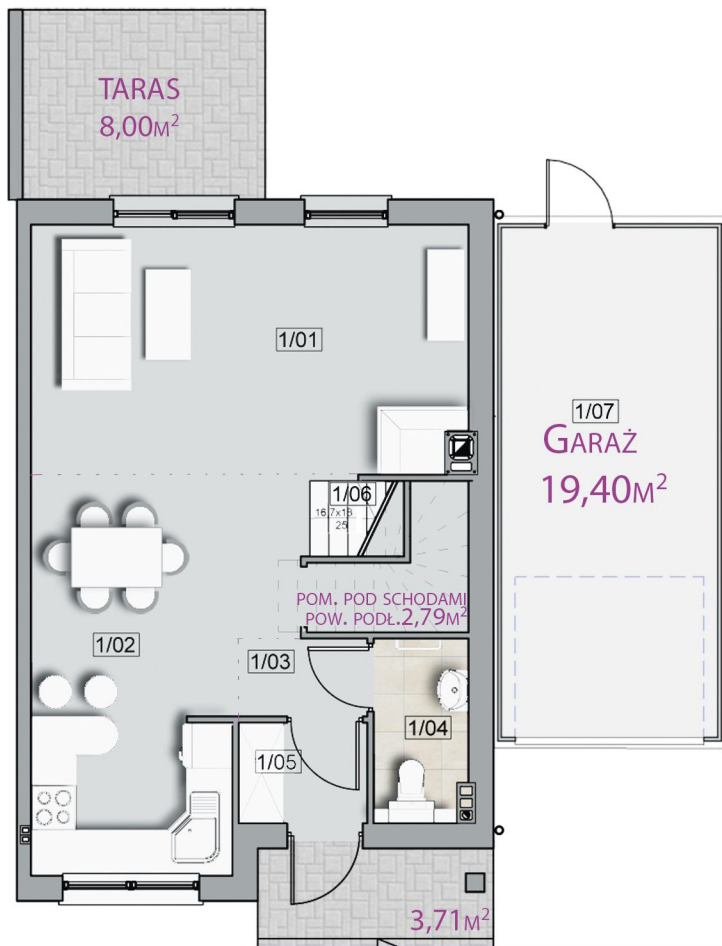

1cm = 1m

RZUT PARTERU

RZUT PIĘTRA

1/01	POKÓJ DZIENNY	18,90m <sup>2</sup>
1/02	KUCHNIA + JADALNIA	16,20m <sup>2</sup>
1/03	KORYTARZ	1,73 m <sup>2</sup>
1/04	TOALETA	3,00 m <sup>2</sup>
1/05	WIATROŁAP	2,26 m <sup>2</sup>
1/06	SCHODY	4,61 m <sup>2</sup>
1/07	GARAŻ	19,40 m <sup>2</sup>

2/01	POKÓJ	8,80m <sup>2</sup>
2/02	SYPIALNIA + GARDEROBA	11,49 m <sup>2</sup>
2/03	KORYTARZ	5,46m <sup>2</sup>
2/04	POKÓJ	9,97m <sup>2</sup>
2/05	ŁAZIENKA	7,28 m <sup>2</sup>

**RAZEM: 89,70m<sup>2</sup>**