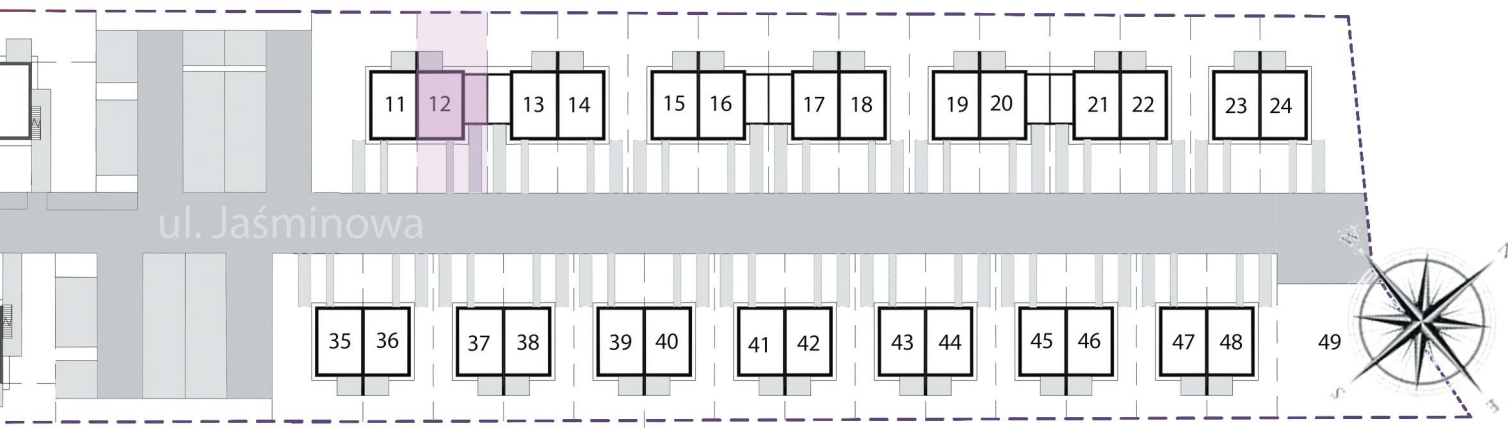

1cm = 1m

RZUT PARTERU

RZUT PIĘTRA

1/01	POKÓJ DZIENNY	18,90m <sup>2</sup>
1/02	KUCHNIA + JADALNIA	16,20m <sup>2</sup>
1/03	KORYTARZ	1,73 m <sup>2</sup>
1/04	TOALETA	3,00 m <sup>2</sup>
1/05	WIATROŁAP	2,26 m <sup>2</sup>
1/06	SCHODY	4,61 m <sup>2</sup>
1/07	GARAŻ	19,40 m <sup>2</sup>

2/01	POKÓJ	8,80m <sup>2</sup>
2/02	SYPIALNIA + GARDEROBA	11,49 m <sup>2</sup>
2/03	KORYTARZ	5,46m <sup>2</sup>
2/04	POKÓJ	9,97m <sup>2</sup>
2/05	ŁAZIENKA	7,28 m <sup>2</sup>

**RAZEM: 89,70m<sup>2</sup>**