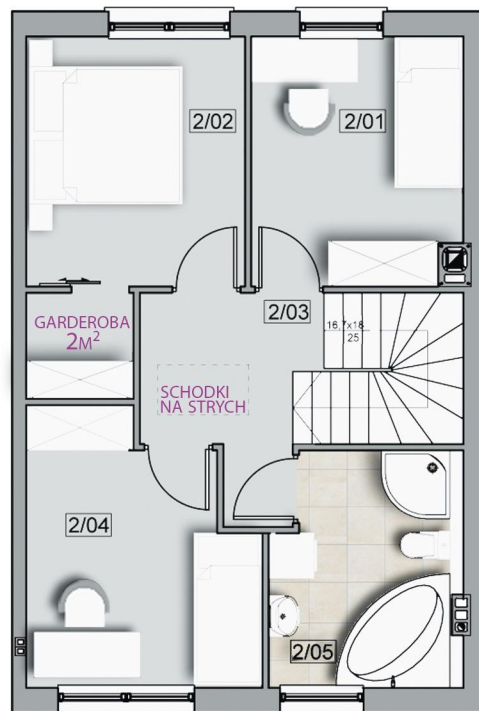

1cm = 1m

RZUT PARTERU

RZUT PIĘTRA

1/01	POKÓJ DZIENNY	18,90m <sup>2</sup>
1/02	KUCHNIA + JADALNIA	16,20m <sup>2</sup>
1/03	KORYTARZ	1,73 m <sup>2</sup>
1/04	TOALETA	3,00 m <sup>2</sup>
1/05	WIATROŁAP	2,26 m <sup>2</sup>
1/06	SCHODY	4,61 m <sup>2</sup>
1/07	GARAŻ	19,40 m <sup>2</sup>

2/01	POKÓJ	8,80m <sup>2</sup>
2/02	SYPIALNIA + GARDEROBA	11,49 m <sup>2</sup>
2/03	KORYTARZ	5,46m <sup>2</sup>
2/04	POKÓJ	9,97m <sup>2</sup>
2/05	ŁAZIENKA	7,28 m <sup>2</sup>

**RAZEM: 89,70m<sup>2</sup>**