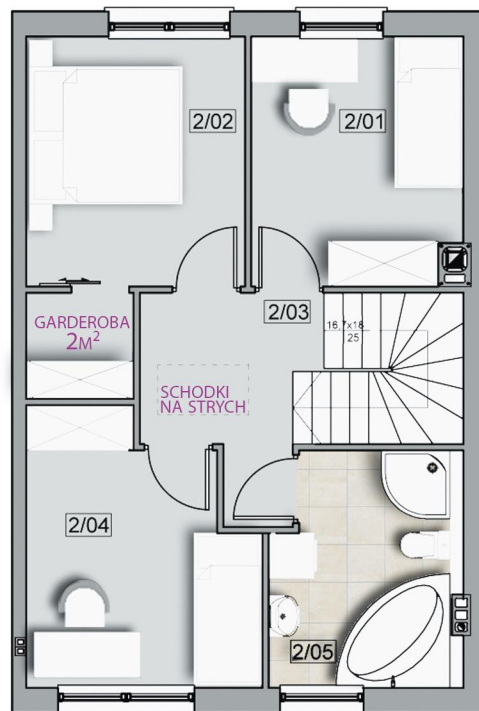

1CM= 1M

RZUT PARTERU

1/01	POKÓJ DZIENNY	18,90M <sup>2</sup>
1/02	KUCHNIA + JADALNIA	16,20M <sup>2</sup>
1/03	KORYTARZ	1,73 M <sup>2</sup>
1/04	TOALETA	3,00 M <sup>2</sup>
1/05	WIATROŁAP	2,26 M <sup>2</sup>
1/06	SCHODY	4,61 M <sup>2</sup>

RZUT PIĘTRA

2/01	POKÓJ	8,80M <sup>2</sup>
2/02	SYPIALNIA + GARDEROBA	11,49 M <sup>2</sup>
2/03	KORYTARZ	5,46M <sup>2</sup>
2/04	POKÓJ	9,97M <sup>2</sup>
2/05	ŁAZIENKA	7,28 M <sup>2</sup>
<b>RAZEM:</b>		<b>89,70M<sup>2</sup></b>