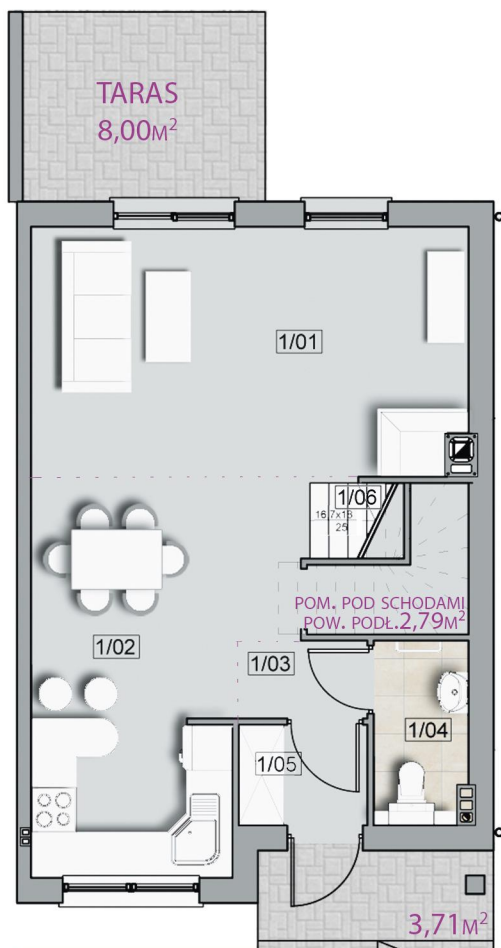

1CM= 1M

RZUT PARTERU

1/01	POKÓJ DZIENNY	18,90M <sup>2</sup>
1/02	KUCHNIA + JADALNIA	16,20M <sup>2</sup>
1/03	KORYTARZ	1,73 M <sup>2</sup>
1/04	TOALETA	3,00 M <sup>2</sup>
1/05	WIATROŁAP	2,26 M <sup>2</sup>
1/06	SCHODY	4,61 M <sup>2</sup>

RZUT PIĘTRA

2/01	POKÓJ	8,80M <sup>2</sup>
2/02	SYPIALNIA + GARDEROBA	11,49 M <sup>2</sup>
2/03	KORYTARZ	5,46M <sup>2</sup>
2/04	POKÓJ	9,97M <sup>2</sup>
2/05	ŁAZIENKA	7,28 M <sup>2</sup>
<b>RAZEM:</b>		<b>89,70M<sup>2</sup></b>