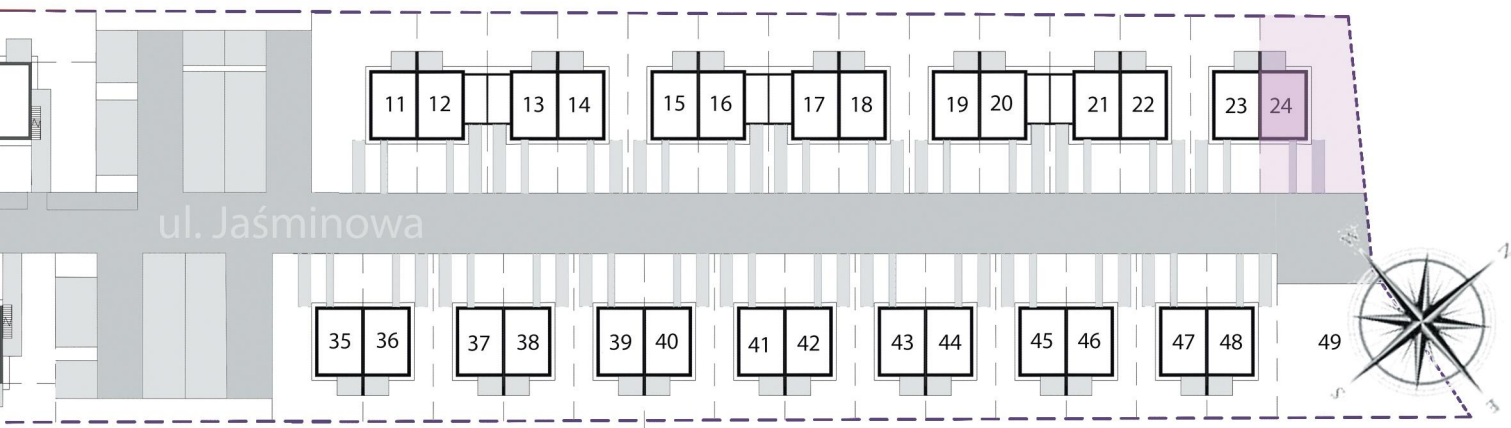

1CM= 1M

RZUT PARTERU

1/01	POKÓJ DZIENNY	18,90M <sup>2</sup>
1/02	KUCHNIA + JADALNIA	16,20M <sup>2</sup>
1/03	KORYTARZ	1,73 M <sup>2</sup>
1/04	TOALETA	3,00 M <sup>2</sup>
1/05	WIATROŁAP	2,26 M <sup>2</sup>
1/06	SCHODY	4,61 M <sup>2</sup>

RZUT PIĘTRA

2/01	POKÓJ	8,80M <sup>2</sup>
2/02	SYPIALNIA + GARDEROBA	11,49 M <sup>2</sup>
2/03	KORYTARZ	5,46M <sup>2</sup>
2/04	POKÓJ	9,97M <sup>2</sup>
2/05	ŁAZIENKA	7,28 M <sup>2</sup>
<b>RAZEM:</b>		<b>89,70M<sup>2</sup></b>