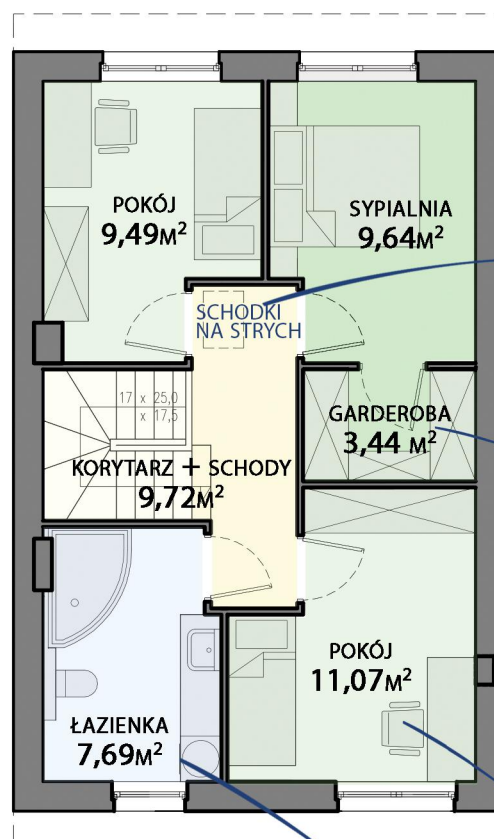

1CM= 1M

*komfortowe
wyjście na taras*

TARAS
12 M²

*możliwość
montażu
kominka*

*idealna spiżarnia
lub schowek!*

*kociół CO
dwufunkcyjny
w standardzie*

RZUT PARTERU

*miejsce na to,
co nie jest
potrzebne
na co dzień*

*wygodna
garderoba
bezpośrednio
przy sypialni*

ustawne pokoje

*przestronna łazienka
z oknem!*

RZUT PIĘTRA

BRZEZINA