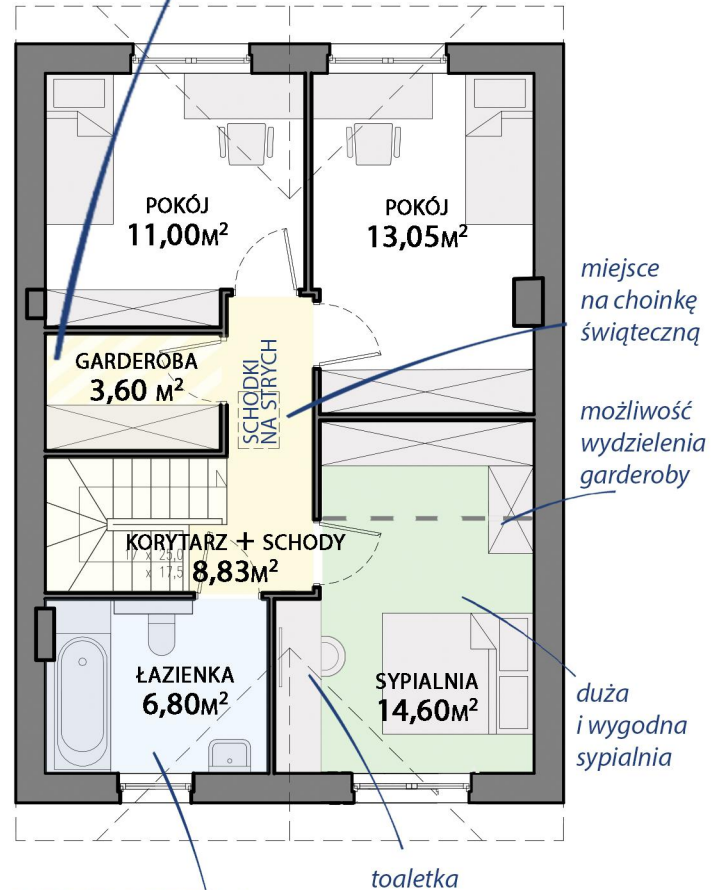

POW. DOMU: 111,76 m<sup>2</sup>  
POW. DZIAŁKI: 194 m<sup>2</sup>

1 CM = 1 M

komfortowe  
wyjście  
na taras

możliwość  
montażu  
kominka

... a może łazienka?  
(gdy na górze chcesz  
mieć 4 pokoje)

idealna  
spizarnia  
lub schowek!

kocioł CO  
dwufunkcyjny  
w standardzie

pokój?  
pralnia?  
...a może większy salon?

miejsce  
na choinkę  
świąteczną

możliwość  
wydzielenia  
garderoby

duża  
i wygodna  
sypialnia

przestronna łazienka  
z oknem!