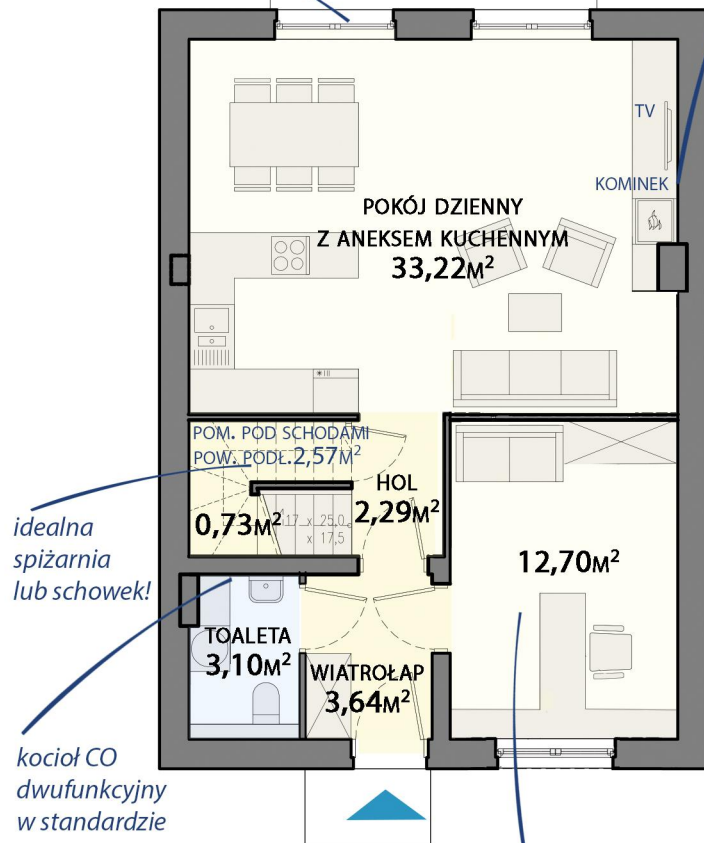

POW. DOMU: 111,76 m<sup>2</sup>  
POW. DZIAŁKI: 194 m<sup>2</sup>

1 CM = 1 M

komfortowe  
wyjście  
na taras

możliwość  
montażu  
kominka

... a może łazienka?  
(gdy na górze chcesz  
mieć 4 pokoje)

idealna  
spizarnia  
lub schowek!

kocioł CO  
dwufunkcyjny  
w standardzie

pokój?  
pralnia?  
...a może większy salon?

miejsce  
na choinkę  
świąteczną

możliwość  
wydzielenia  
garderoby

duża  
i wygodna  
sypialnia

przestronna łazienka  
z oknem!

BRZEZINA