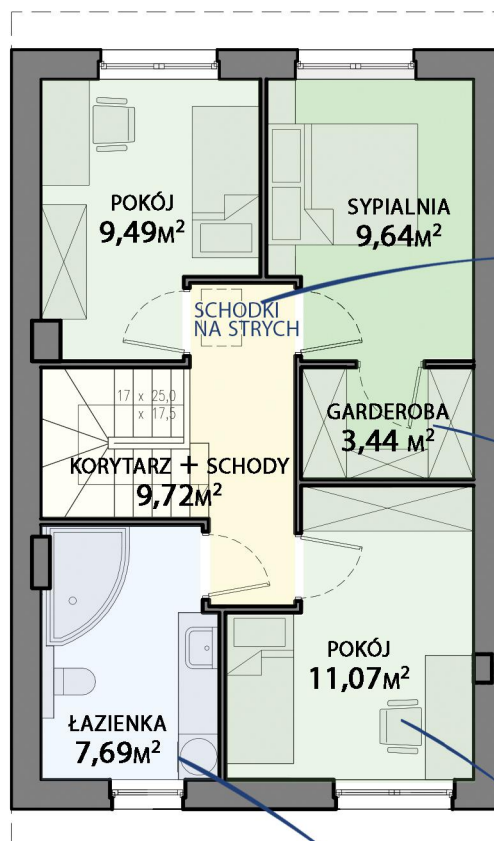

1CM= 1M

*komfortowe
wyjście na taras*

**TARAS
12 M²**

*możliwość
montażu
kominka*

*idealna spiżarnia
lub schowek!*

*kociół CO
dwufunkcyjny
w standardzie*

RZUT PARTERU

*miejsce na to,
co nie jest
potrzebne
na co dzień*

*wygodna
garderoba
bezpośrednio
przy sypialni*

ustawne pokoje

*przestronna łazienka
z oknem!*

RZUT PIĘTRA

BRZEZINA