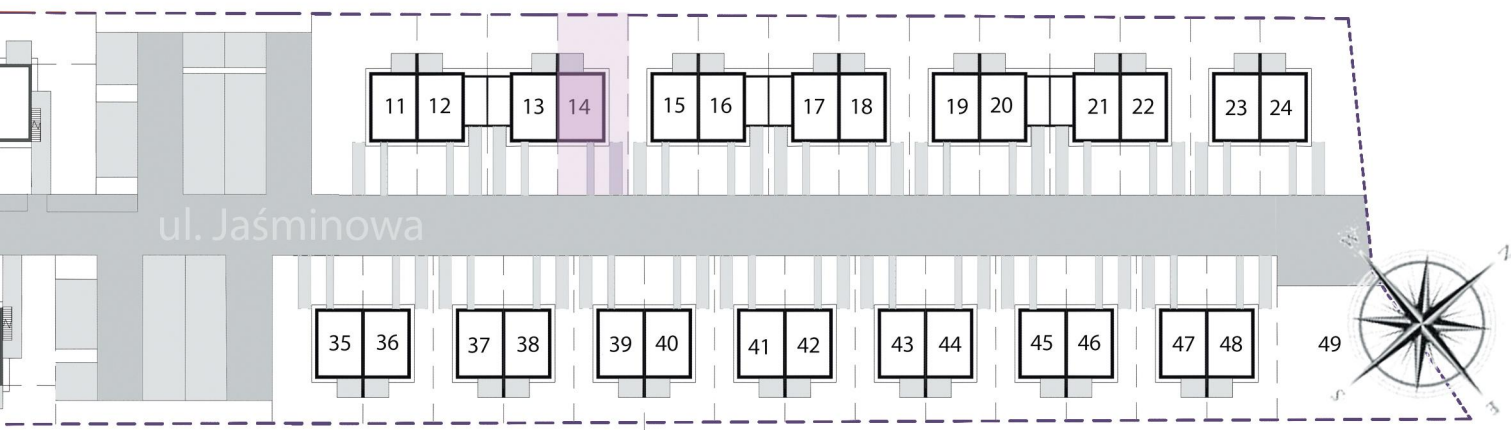

TEL. 607 608 259
(71) 317 72 87

E-MAIL: INFO@EKDOM.PL

WWW: WWW.EKDOM.PL