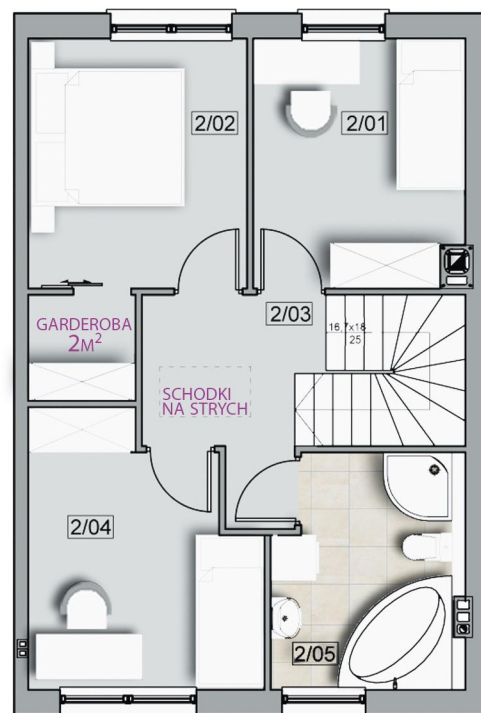

1CM= 1M

RZUT PARTERU

1/01	POKÓJ DZIENNY	18,90M ²
1/02	KUCHNIA + JADALNIA	16,20M ²
1/03	KORYTARZ	1,73 M ²
1/04	TOALETA	3,00 M ²
1/05	WIATROLAP	2,26 M ²
1/06	SCHODY	4,61 M ²

RZUT PIĘTRA

2/01	POKÓJ	8,80M ²
2/02	SYPIALNIA + GARDEROBA	11,49 M ²
2/03	KORYTARZ	5,46M ²
2/04	POKÓJ	9,97M ²
2/05	ŁAZIENKA	7,28 M ²