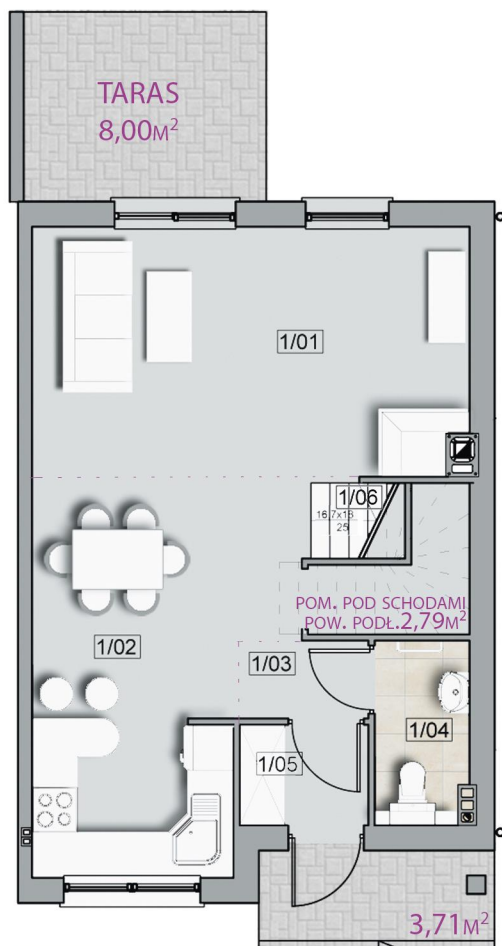

1CM= 1M

RZUT PARTERU

1/01	POKÓJ DZIENNY	18,90M ²
1/02	KUCHNIA + JADALNIA	16,20M ²
1/03	KORYTARZ	1,73 M ²
1/04	TOALETA	3,00 M ²
1/05	WIATROLAP	2,26 M ²
1/06	SCHODY	4,61 M ²

RZUT PIĘTRA

2/01	POKÓJ	8,80M ²
2/02	SYPIALNIA + GARDEROBA	11,49 M ²
2/03	KORYTARZ	5,46M ²
2/04	POKÓJ	9,97M ²
2/05	ŁAZIENKA	7,28 M ²