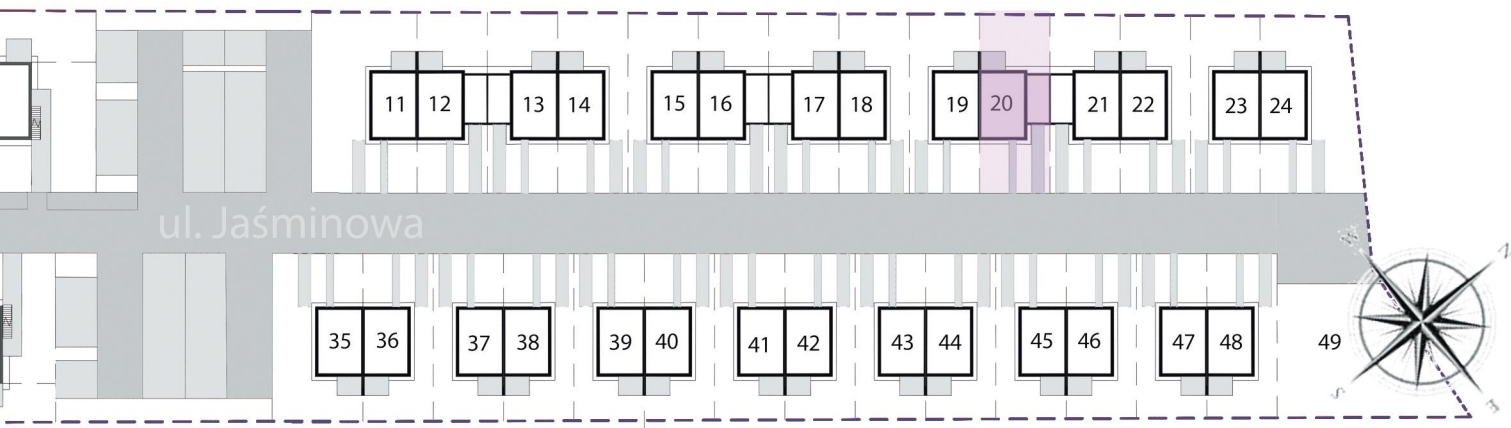

1cm = 1m

RZUT PARTERU

RZUT PIĘTRA

1/01	POKÓJ DZIENNY	18,90m <sup>2</sup>
1/02	KUCHNIA + JADALNIA	16,20m <sup>2</sup>
1/03	KORYTARZ	1,73 m <sup>2</sup>
1/04	TOALETA	3,00 m <sup>2</sup>
1/05	WIATROŁAP	2,26 m <sup>2</sup>
1/06	SCHODY	4,61 m <sup>2</sup>
1/07	GARAŻ	19,40 m <sup>2</sup>

2/01	POKÓJ	8,80m <sup>2</sup>
2/02	SYPIALNIA + GARDEROBA	11,49 m <sup>2</sup>
2/03	KORYTARZ	5,46m <sup>2</sup>
2/04	POKÓJ	9,97m <sup>2</sup>
2/05	ŁAZIENKA	7,28 m <sup>2</sup>

**RAZEM: 89,70m<sup>2</sup>**