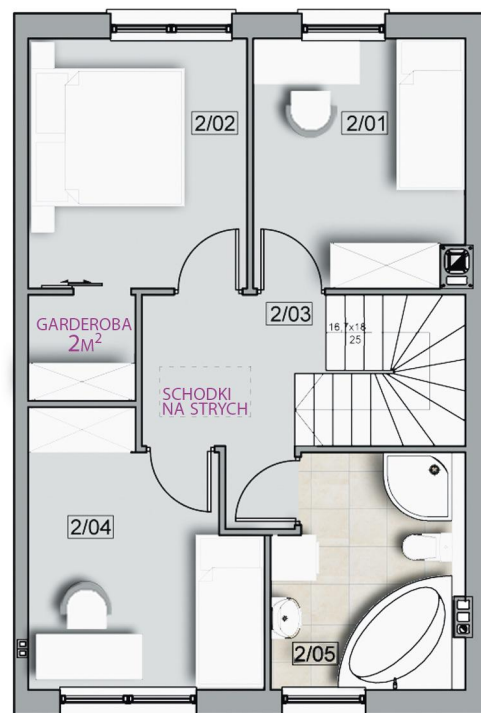

1cm = 1m

RZUT PARTERU

RZUT PIĘTRA

1/01	POKÓJ DZIENNY	18,90m <sup>2</sup>
1/02	KUCHNIA + JADALNIA	16,20m <sup>2</sup>
1/03	KORYTARZ	1,73 m <sup>2</sup>
1/04	TOALETA	3,00 m <sup>2</sup>
1/05	WIATROŁAP	2,26 m <sup>2</sup>
1/06	SCHODY	4,61 m <sup>2</sup>
1/07	GARAŻ	19,40 m <sup>2</sup>

2/01	POKÓJ	8,80m <sup>2</sup>
2/02	SYPIALNIA + GARDEROBA	11,49 m <sup>2</sup>
2/03	KORYTARZ	5,46m <sup>2</sup>
2/04	POKÓJ	9,97m <sup>2</sup>
2/05	ŁAZIENKA	7,28 m <sup>2</sup>

**RAZEM: 89,70m<sup>2</sup>**