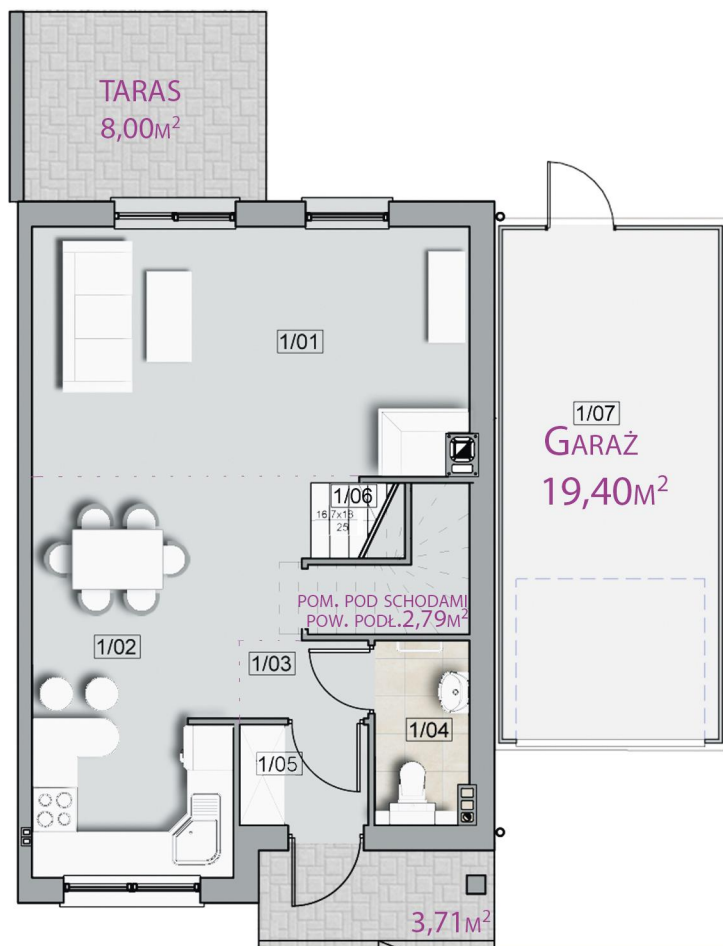

1cm = 1m

RZUT PARTERU

RZUT PIĘTRA

1/01	POKÓJ DZIENNY	18,90m <sup>2</sup>
1/02	KUCHNIA + JADALNIA	16,20m <sup>2</sup>
1/03	KORYTARZ	1,73 m <sup>2</sup>
1/04	TOALETA	3,00 m <sup>2</sup>
1/05	WIATROŁAP	2,26 m <sup>2</sup>
1/06	SCHODY	4,61 m <sup>2</sup>
1/07	GARAŻ	19,40 m <sup>2</sup>

2/01	POKÓJ	8,80m <sup>2</sup>
2/02	SYPIALNIA + GARDEROBA	11,49 m <sup>2</sup>
2/03	KORYTARZ	5,46m <sup>2</sup>
2/04	POKÓJ	9,97m <sup>2</sup>
2/05	ŁAZIENKA	7,28 m <sup>2</sup>

**RAZEM: 89,70m<sup>2</sup>**