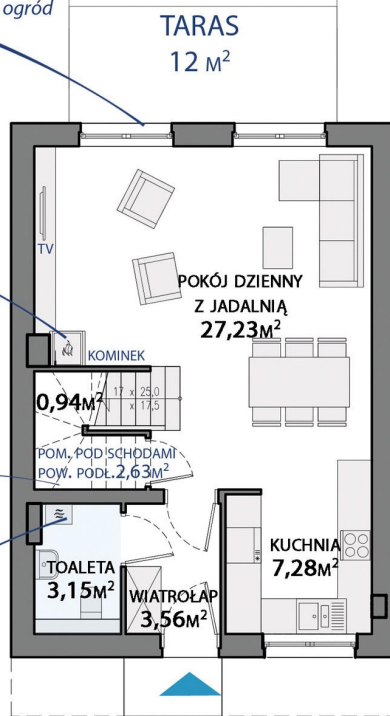

## DOM SZEREGOWY TYP A Brzezina, ul. Radosna

pow. użytkowa: 93 m<sup>2</sup>  
dwa miejsca postojowe

*komfortowe  
wyjście na taras i ogród*

*możliwość  
montażu  
kominka*

*idealna szpiżarnia  
lub schowek!*

*kocioł CO  
dwufunkcyjny  
w standardzie*

RZUT PARTERU

RZUT PIĘTRA

**DOMY GOTOWE  
DO ODBIORU**

**PEŁNA INFRASTRUKTURA  
OSIEDLA**

dwa miejsca postojowe