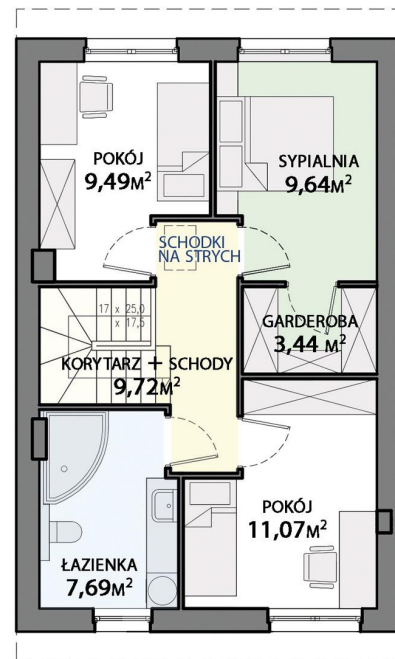

## DOM SZEREGOWY TYP A Brzezina, ul. Radosna

pow. użytkowa: 93 m<sup>2</sup>  
dwa miejsca postojowe

*komfortowe  
wyjście na taras i ogród*

*możliwość  
montażu  
kominka*

*idealna szpiżarnia  
lub schowek!*

*kocioł CO  
dwufunkcyjny  
w standardzie*

RZUT PARTERU

RZUT PIĘTRA

**DOMY GOTOWE  
DO ODBIORU**

**PEŁNA INFRASTRUKTURA  
OSIEDLA**

dwa miejsca postojowe