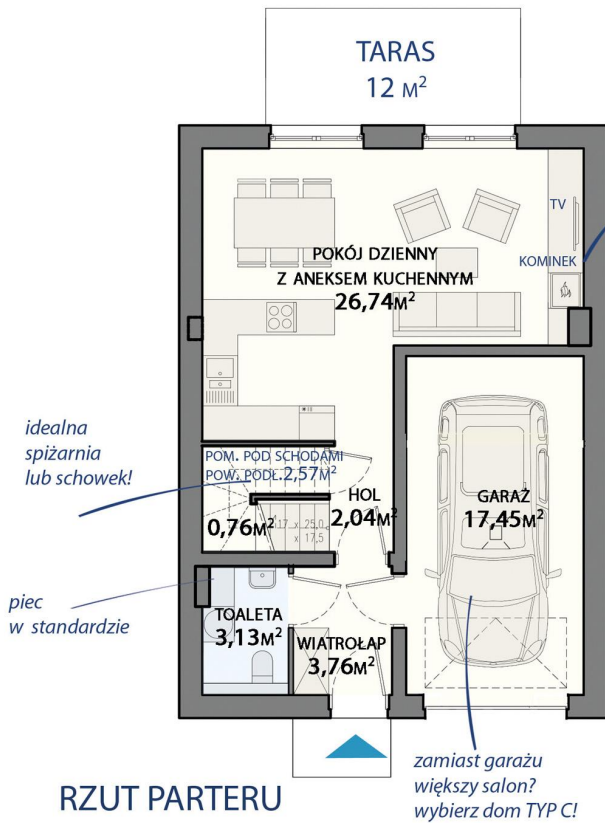

DOM SZEREGOWY TYP B Brzezina, ul. Radosna

pow. użytkowa: 112 m²
z garażem

możliwość
montażu
kominka