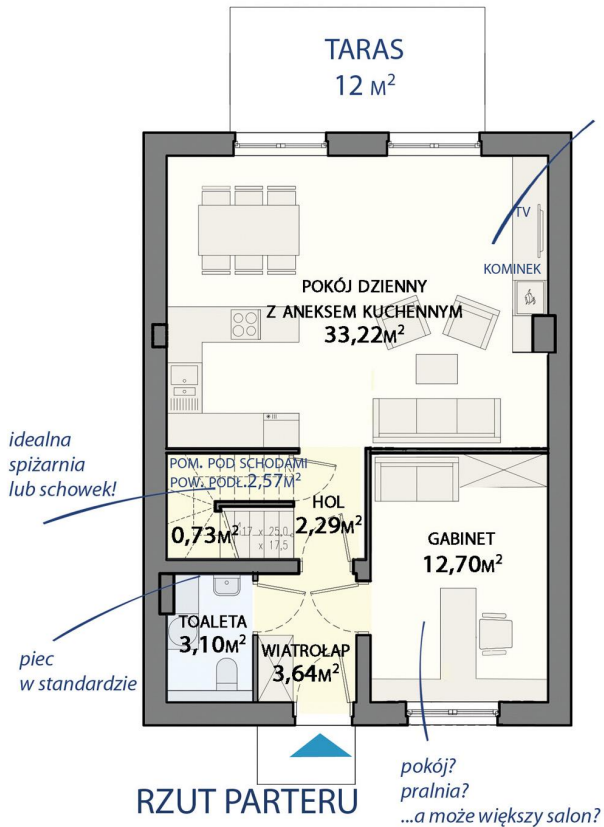

DOM SZEREGOWY TYP C Brzezina, ul. Radosna

pow. użytkowa: 112 m²
dwa miejsca postojowe

ZAPRASZAMY DO DOMU POKAZOWEGO

Brzezina ul. Radosna 4
tel. 607 608 259