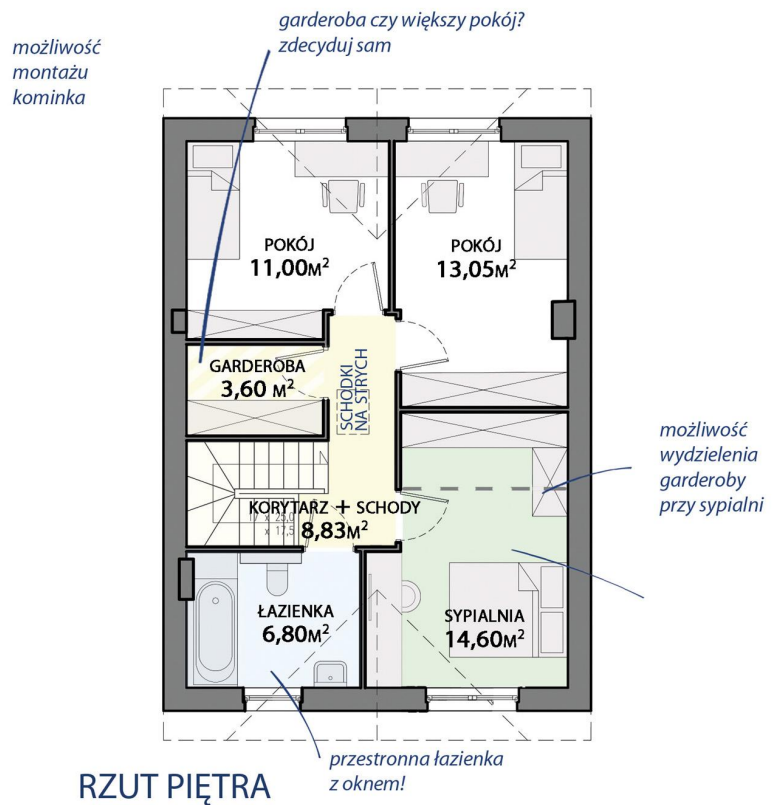

DOM SZEREGOWY TYP C Brzezina, ul. Radosna

pow. użytkowa: 112 m²
dwa miejsca postojowe

ZAPRASZAMY DO DOMU POKAZOWEGO

Brzezina ul. Radosna 4
tel. 607 608 259