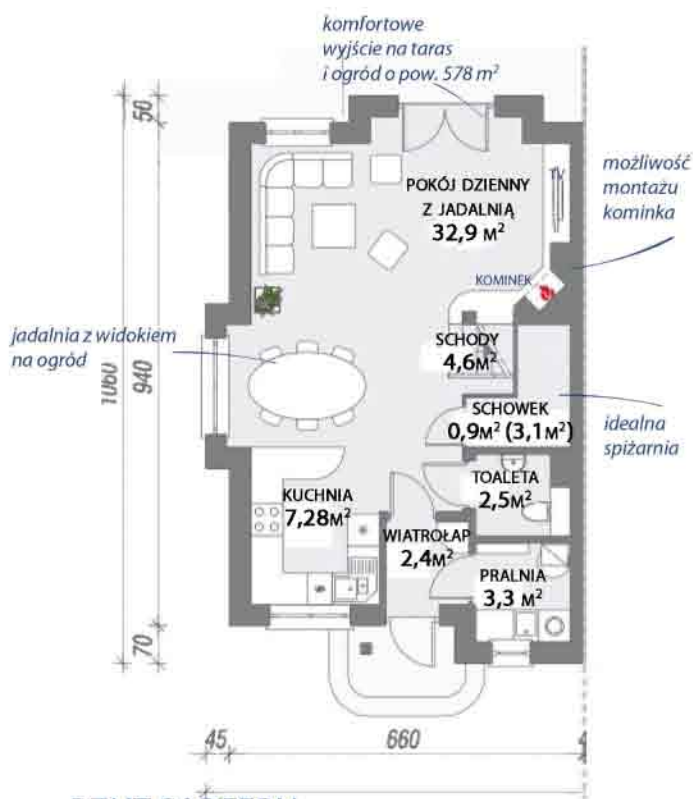

cena domu 439 000 zł z działką o pow. 564 m²
 stan deweloperski

DOM SZEREGOWY SKRAJNY TYP D Brzezina, ul. Pogodna

pow. użytkowa: 92 m²
 pow. podłogi*: 101 m²

*wartość podana w nawiasach

RZUT PARTERU

RZUT PIĘTRA