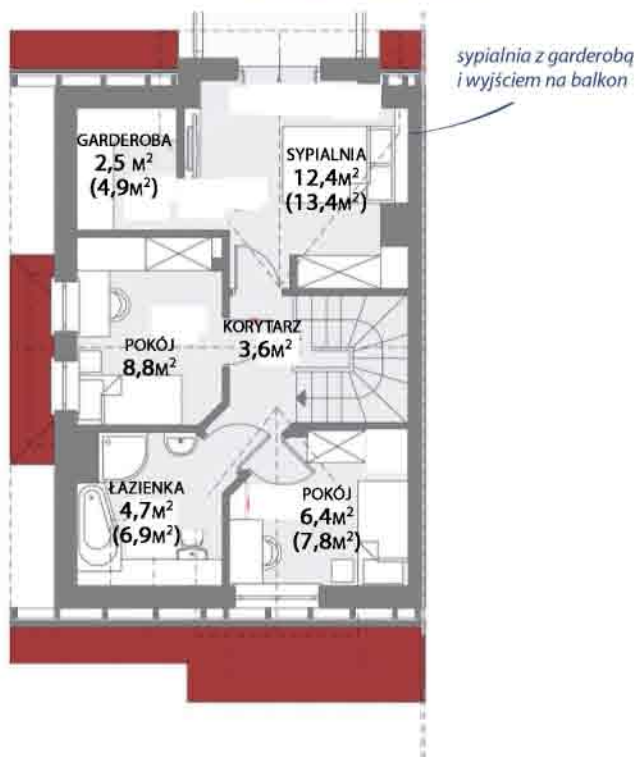

cena domu 439 000 zł z działką o pow. 564 m²
 stan deweloperski

DOM SZEREGOWY SKRAJNY TYP D Brzezina, ul. Pogodna

pow. użytkowa: 92 m²
 pow. podłogi*: 101 m²

*wartość podana w nawiasach

RZUT PARTERU

RZUT PIĘTRA